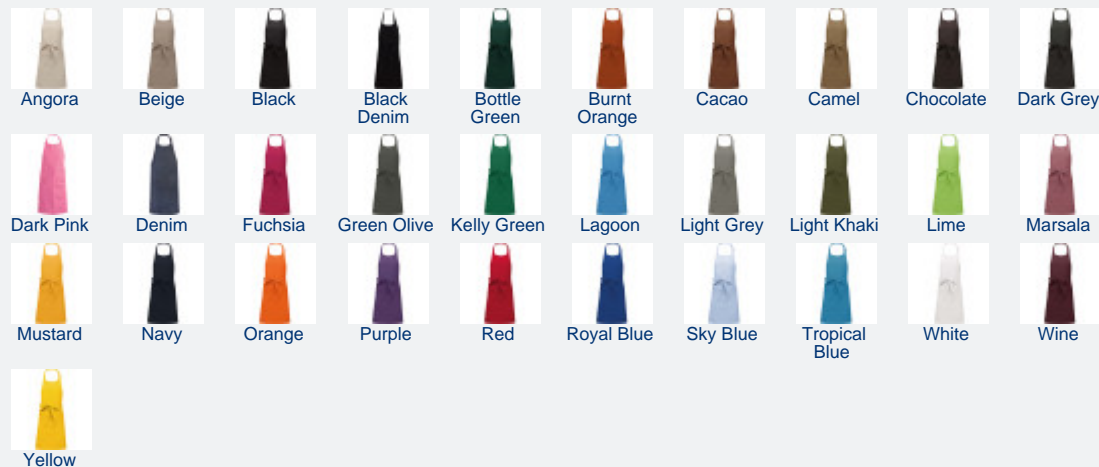

KARIBAN

K885 TABLIER COTON AVEC POCHE

100% coton. Lavage domestique 60°C. Boucle de réglage en métal au niveau du cou pour ajuster la longueur du tablier. Grande poche avant en deux compartiments. Dimensions : H 90 cm - L 76 cm. Poche : H 20 cm - L 31,5 cm. Couleurs Denim : ce produit a subi un traitement spécial et présente un aspect volontairement vieilli. Ce procédé de fabrication implique des variations de couleurs d'un produit à l'autre et rend chaque pièce unique.

One Size

GRAMMAGE

280 gr/m²

COLISAGE

50

CATALOGUE

p.367

1	One Size
Couleurs	14,06 €
Black Denim, Denim	17,86 €
50	One Size
Couleurs	11,26 €
Black Denim, Denim	14,30 €